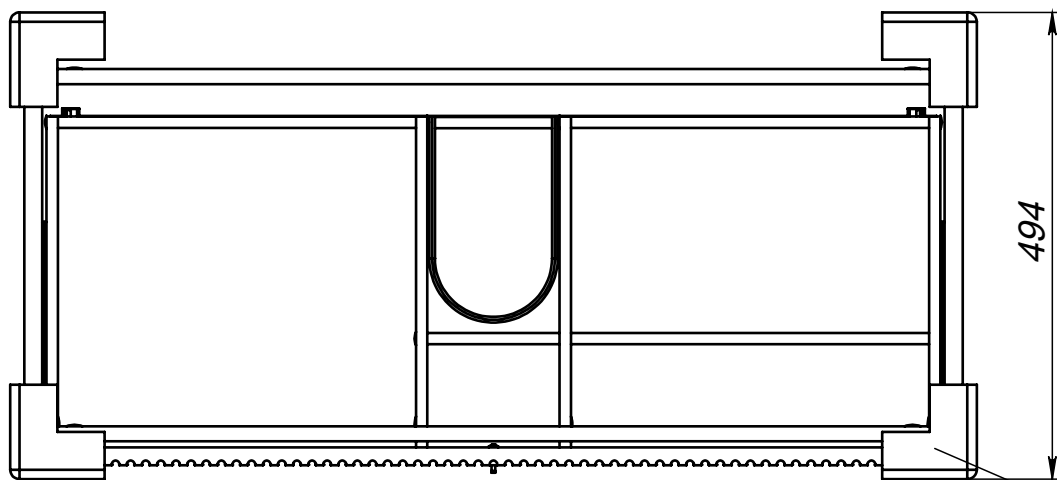

тумба консольная **Бьянко Т18-100** под умывальник **Прато**

тумба консольная **Бьянко Т18-100** под умывальник **Прато**

Уровень пола

Уровень пола

Уровень пола

(*) - Габаритные размеры изделия

тумба консольная **Бьянко Т18-100** под умывальник **Прато**

Габариты в упакованном виде

Упаковка из 5-слойного гофрокартона

Защитный уголок из пенопласта