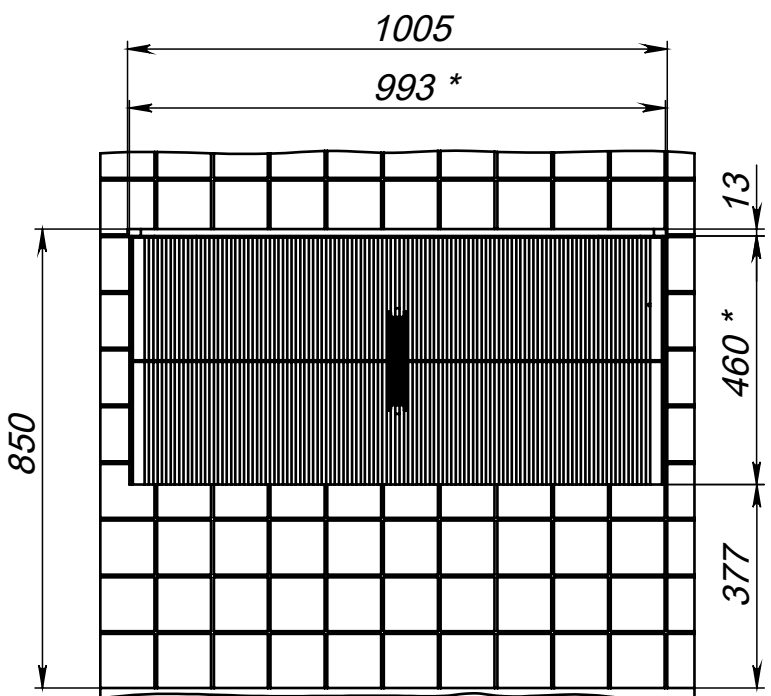

тумба консольная **Бьянко Т18-100** под умывальник **Прато**

тумба консольная **Бьянко Т18-100** под умывальник **Прато**

Уровень пола

Уровень пола

Уровень пола

(*) - Габаритные размеры изделия

тумба консольная **Бьянко Т18-100** под умывальник **Прато**

Габариты в упакованном виде

Упаковка из 5-слойного гофрокартона

Защитный уголок из пенопласта