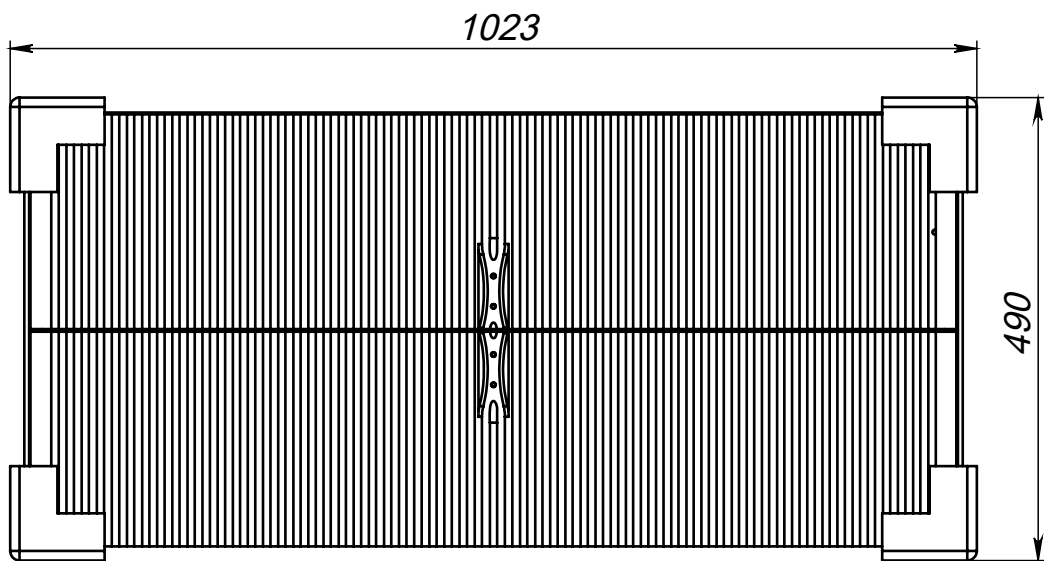

тумба консольная **Бьянко Т18-100** под умывальник **Прато**

тумба консольная **Бьянко Т18-100** под умывальник **Прато**

Уровень пола

Уровень пола

Уровень пола

(*) - Габаритные размеры изделия

тумба консольная **Бьянко Т18-100** под умывальник **Прато**

Габариты в упакованном виде

Упаковка из 5-слойного гофрокартона

Защитный уголок из пенопласта