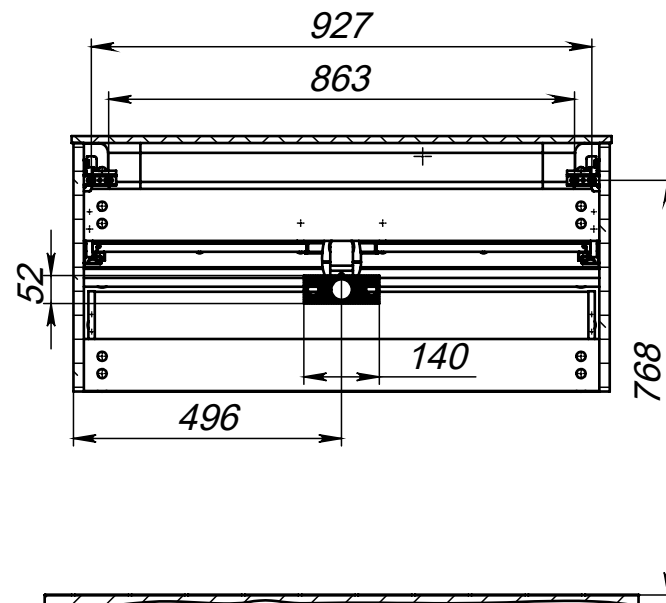

тумба консольная **Бьянко Т18-100** под умывальник **Прато**

тумба консольная **Бьянко Т18-100** под умывальник **Прато**

Уровень пола

Уровень пола

Уровень пола

(*) - Габаритные размеры изделия

тумба консольная **Бьянко Т18-100** под умывальник **Прато**

Габариты в упакованном виде

Упаковка из 5-слойного гофрокартона

Защитный уголок из пенопласта