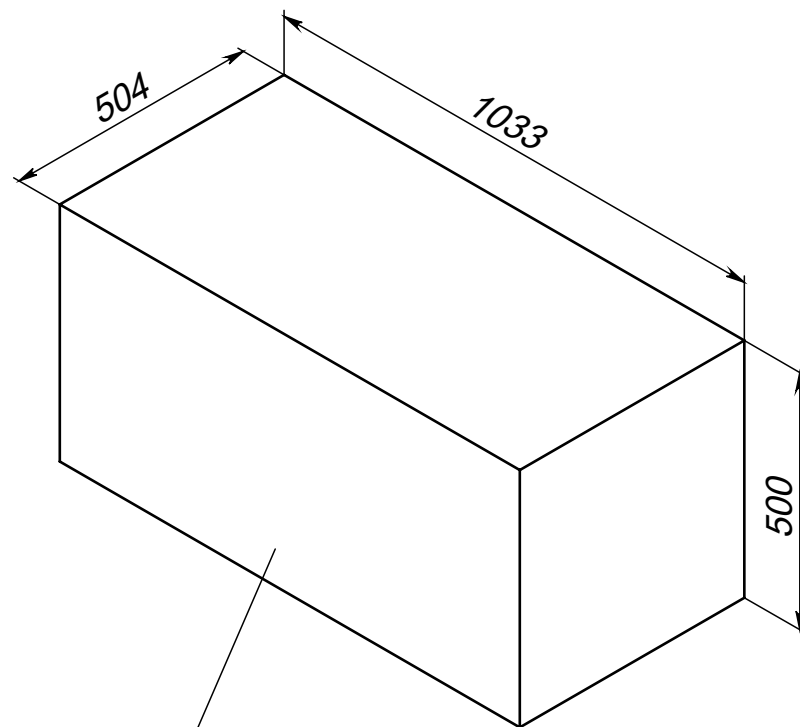

тумба консольная **Бьянко Т18-100** под умывальник **Прато**

тумба консольная **Бьянко Т18-100** под умывальник **Прато**

Уровень пола

Уровень пола

Уровень пола

(*) - Габаритные размеры изделия

тумба консольная **Бьянко Т18-100** под умывальник **Прато**

Габариты в упакованном виде

Упаковка из 5-слойного гофрокартона

Защитный уголок из пенопласта