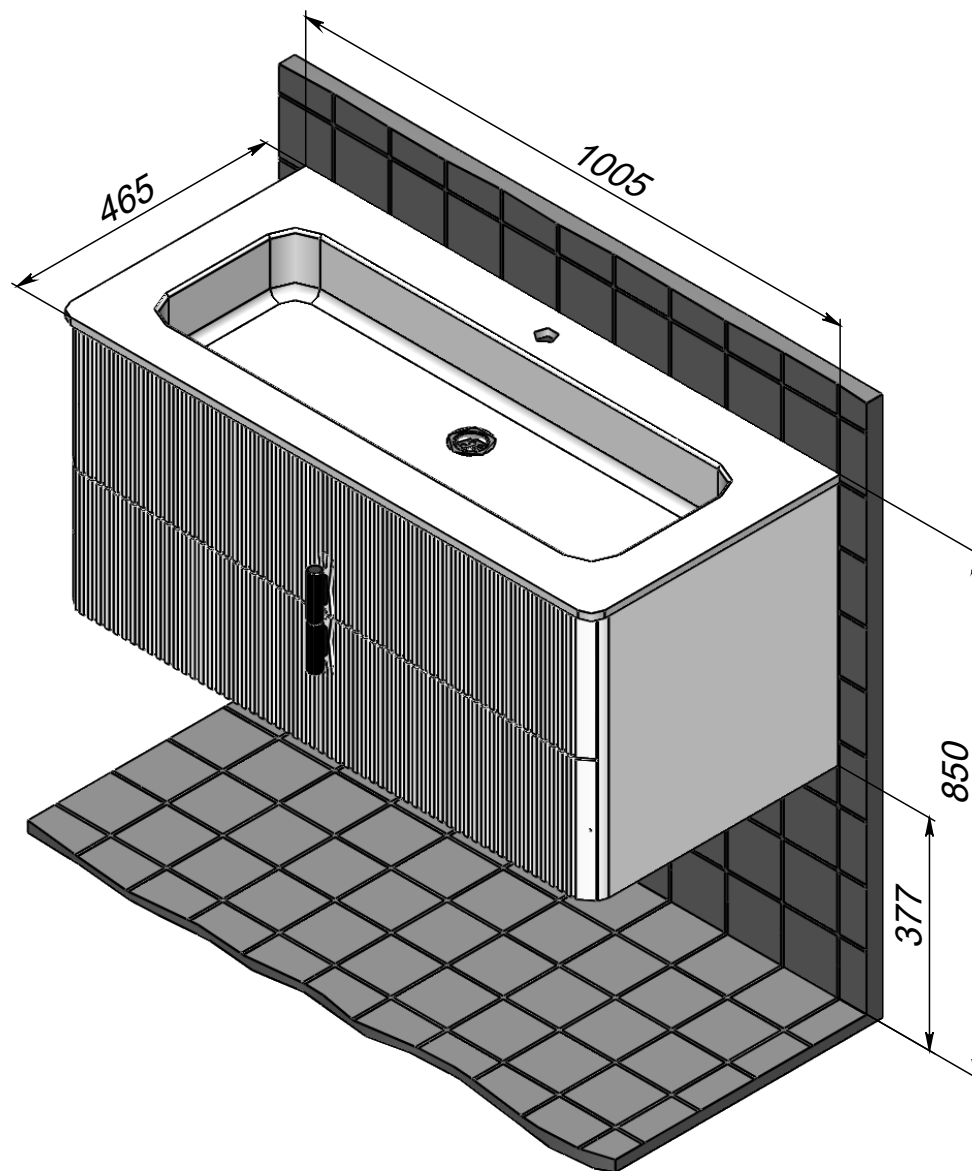

тумба консольная **Бьянко Т18-100** под умывальник **Прато**

тумба консольная **Бьянко Т18-100** под умывальник **Прато**

Уровень пола

Уровень пола

Уровень пола

(*) - Габаритные размеры изделия

тумба консольная **Бьянко Т18-100** под умывальник **Прато**

Габариты в упакованном виде

Упаковка из 5-слойного гофрокартона

Защитный уголок из пенопласта