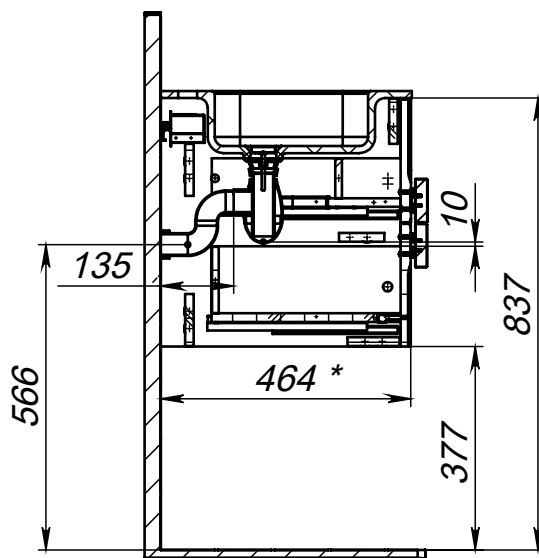

тумба консольная **Бьянко Т18-100** под умывальник **Прато**

тумба консольная **Бьянко Т18-100** под умывальник **Прато**

Уровень пола

Уровень пола

Уровень пола

(*) - Габаритные размеры изделия

тумба консольная **Бьянко Т18-100** под умывальник **Прато**

Габариты в упакованном виде

Упаковка из 5-слойного гофрокартона

Защитный уголок из пенопласта